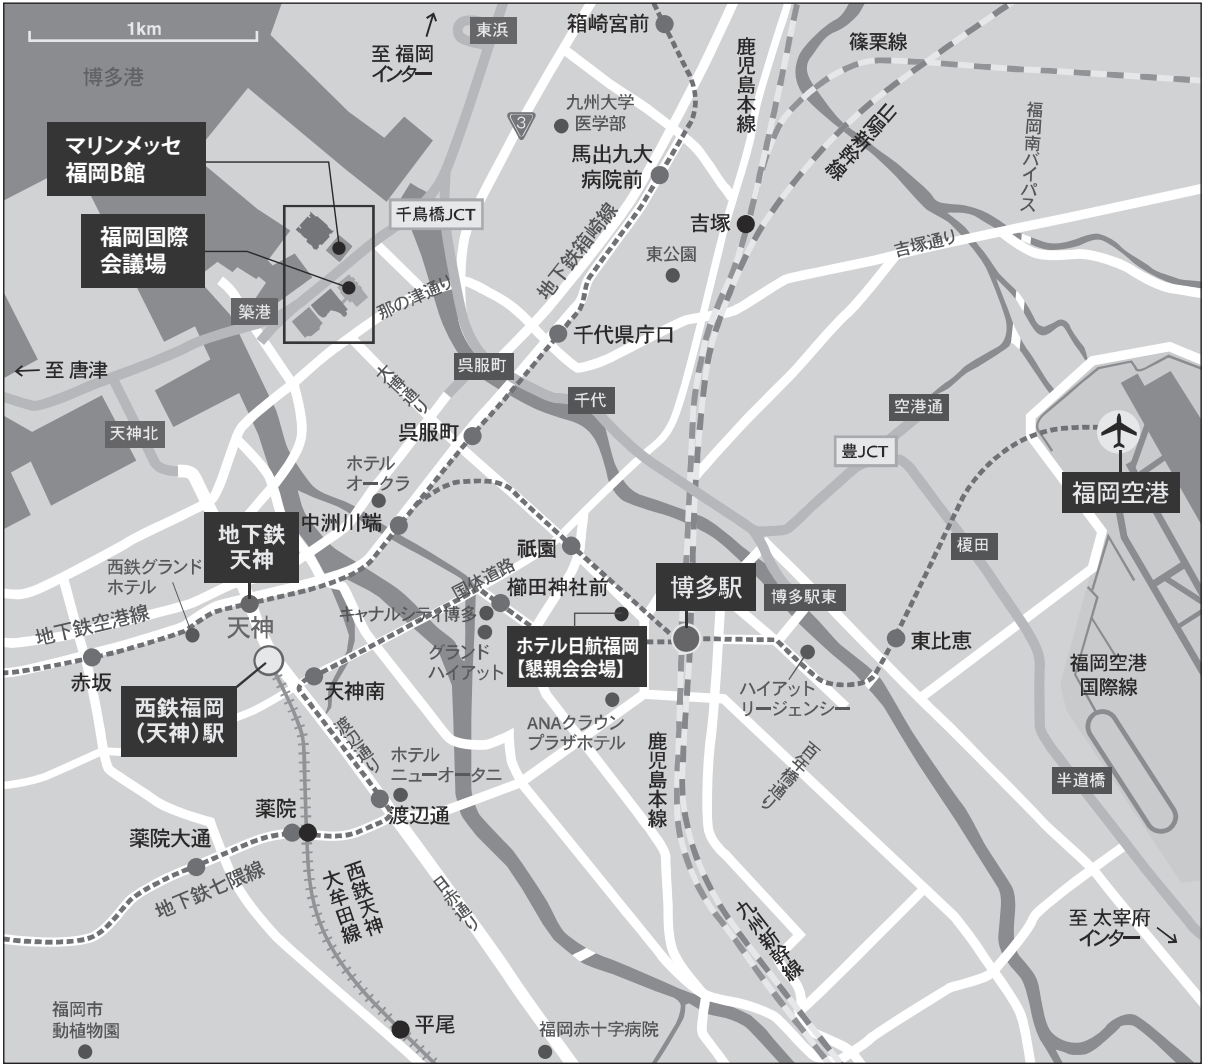

アクセスのご案内

地下鉄・バス

天神・博多駅のバス停からコンベンションゾーンを循環する連節バス(BRT)が運行しております。