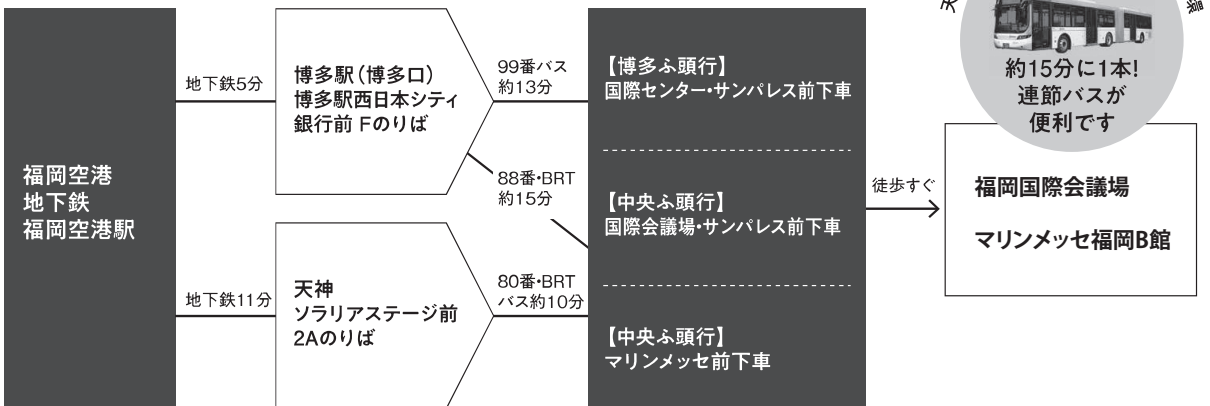

アクセスのご案内

地下鉄・バス

天神・博多駅のバス停からコンベンションゾーンを循環する連節バス(BRT)が運行しております。